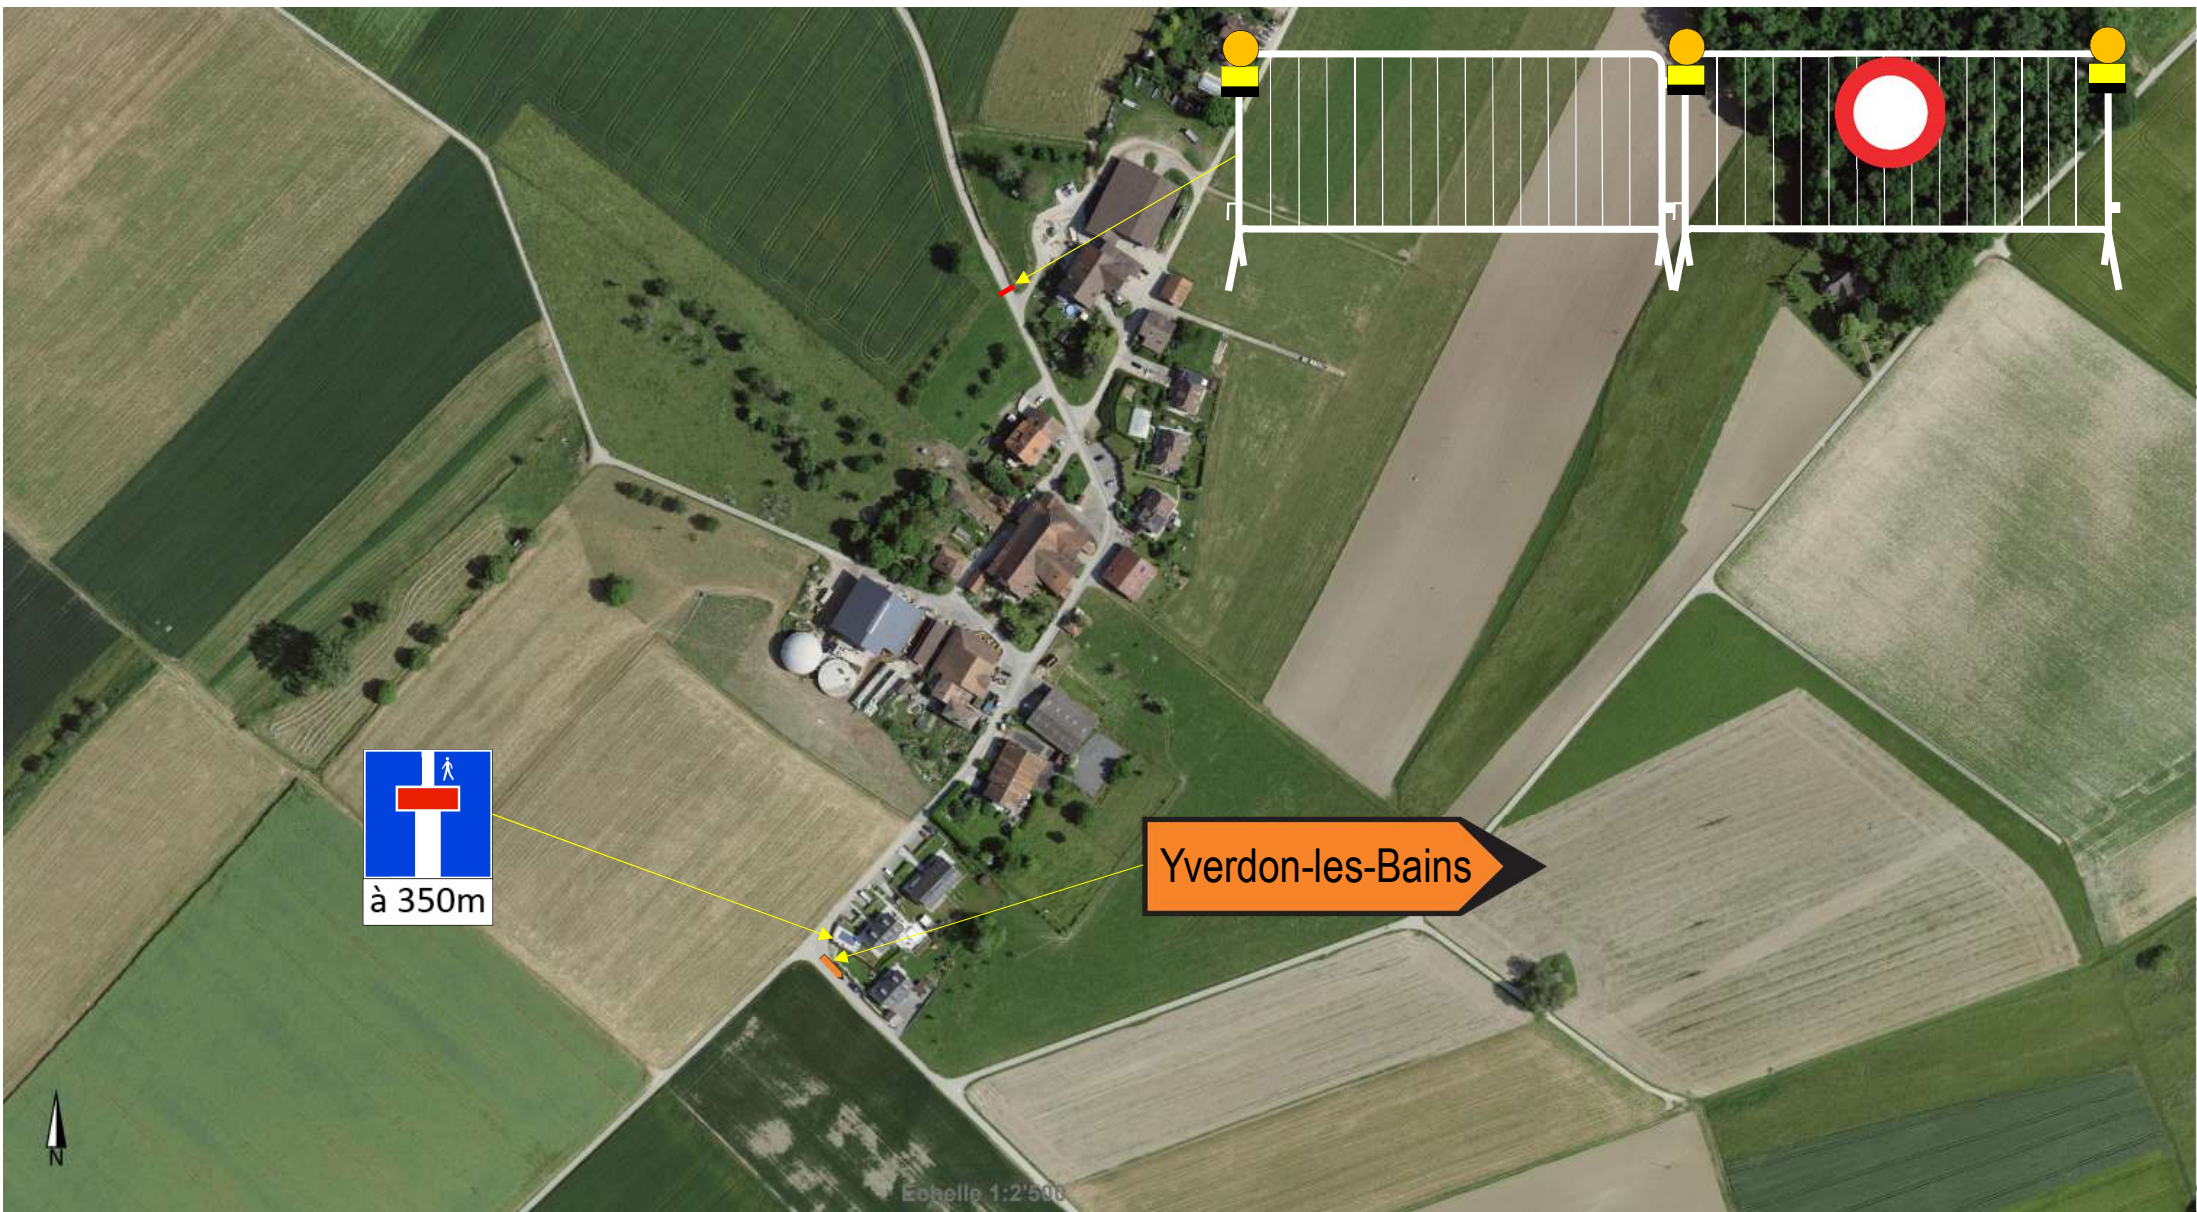

Yverdon-les-Bains

Travaux de réfection – fermeture de route du LU 30.03.2026 à 07h30 au ME 01.04 à 07h30

Zone de travaux

Cuarny

Chevressy

Echelle 1:5'000

Route fermée

Du
LU 30.03 à 07h30
Au
ME 01.04 à 07h30

(Travaux)

Echelle 1:1'000

Route fermée

**Du
LU 30.03 à 07h30
Au
ME 01.04 à 07h30
(Travaux)**

à 350m

Yverdon-les-Bains

Echelle 1:2'500

Yverdon-les-Bains

Déviation