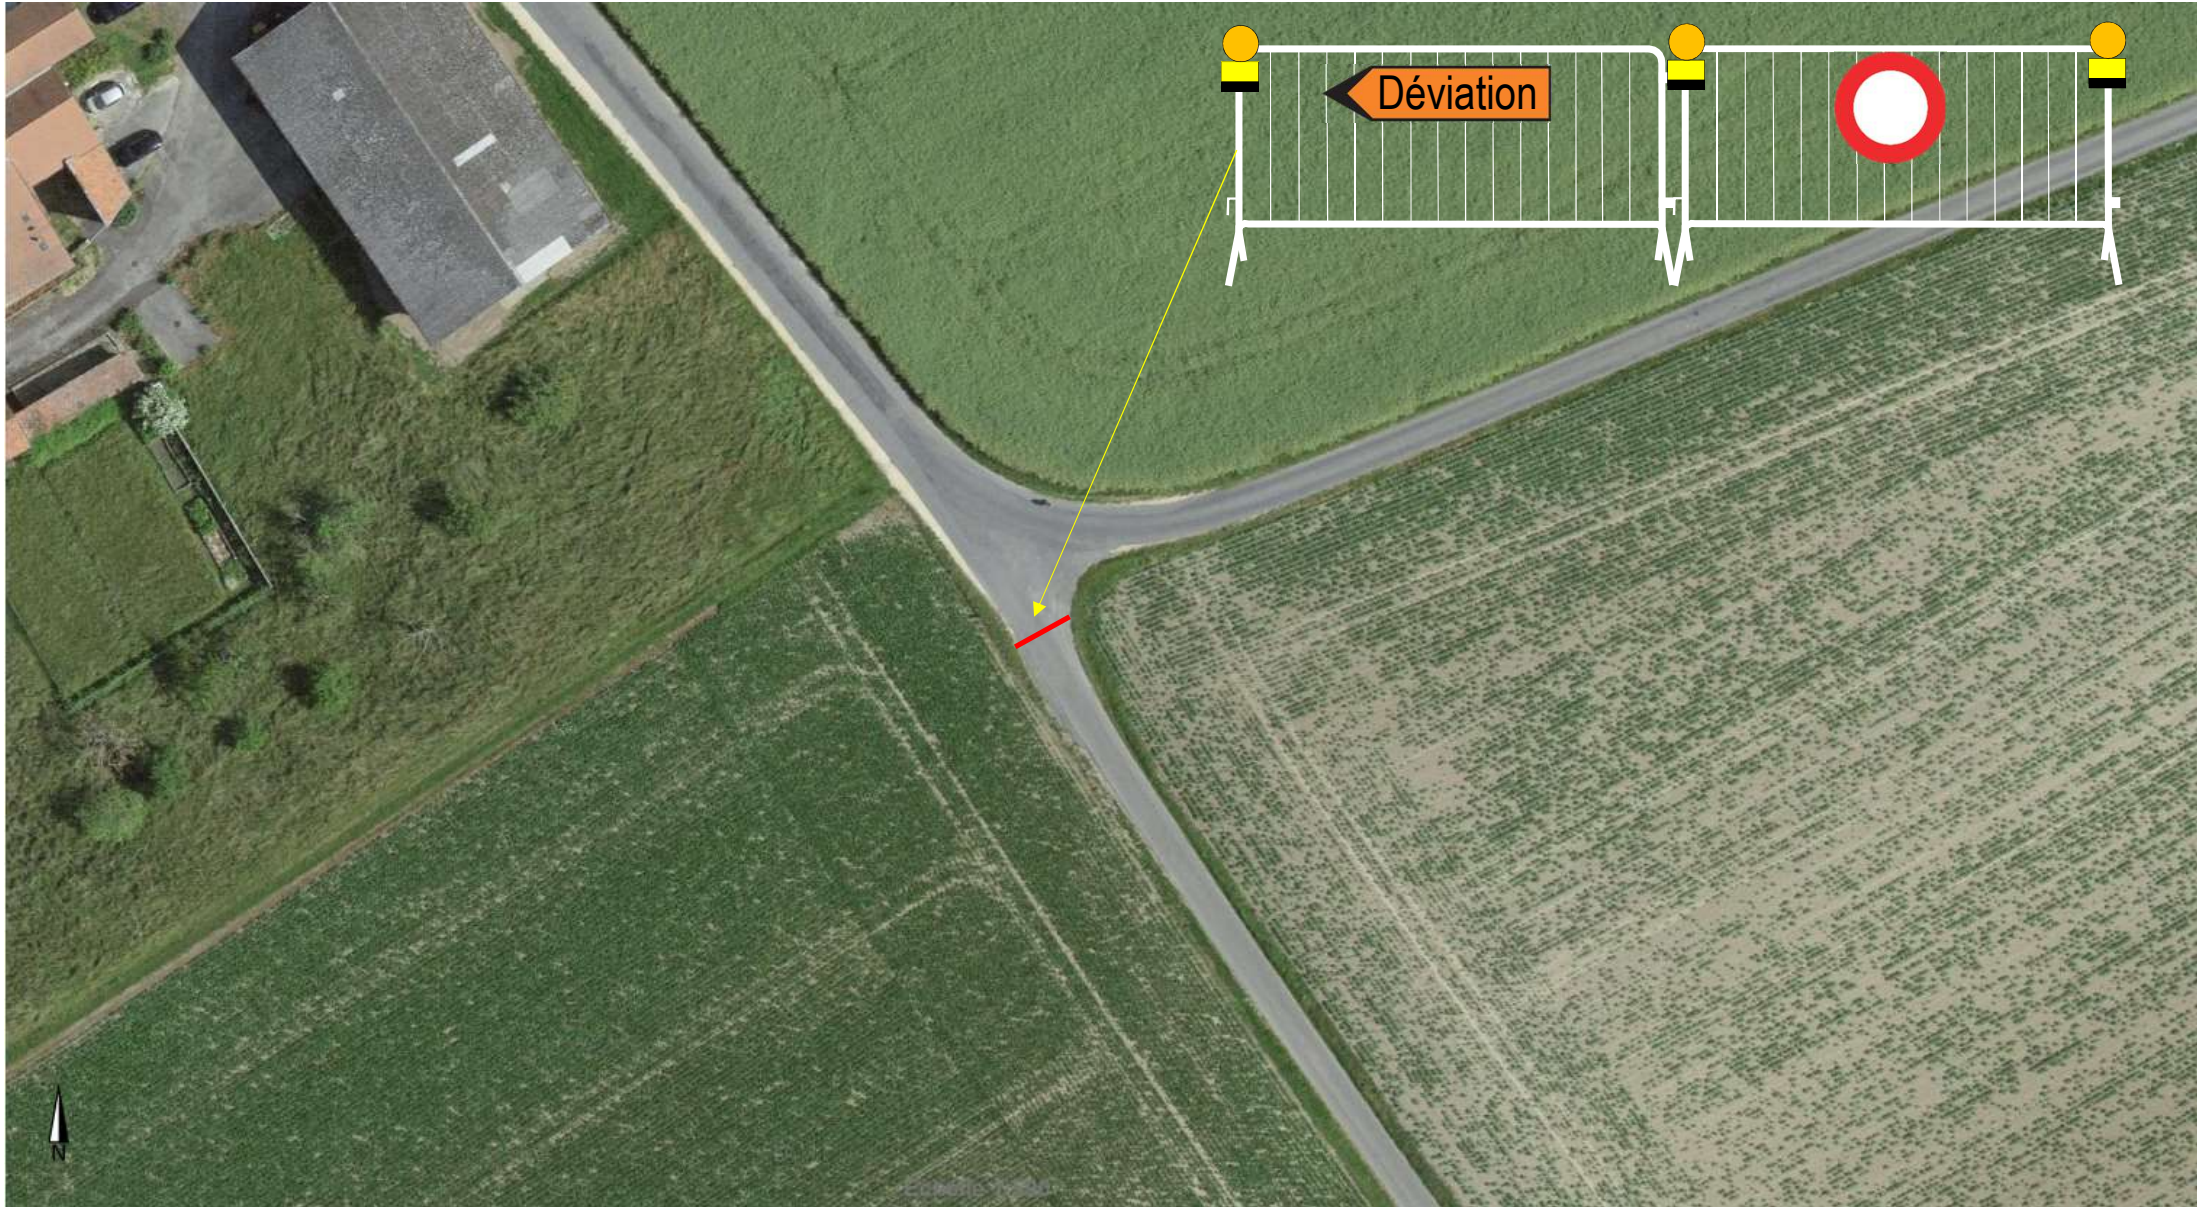

Yverdon-les-Bains

Travaux de réfection – fermeture de route du LU 30.03.2026 à 07h30 au ME 01.04 à 07h30

Zone de travaux

Cuarny

Chevressy

Echelle 1:5'000

Route fermée

Du
LU 30.03 à 07h30
Au
ME 01.04 à 07h30

(Travaux)

Echelle 1:1'000

Route fermée

**Du
LU 30.03 à 07h30
Au
ME 01.04 à 07h30
(Travaux)**

à 350m

Yverdon-les-Bains

Echelle 1:2'500

Yverdon-les-Bains

Déviation