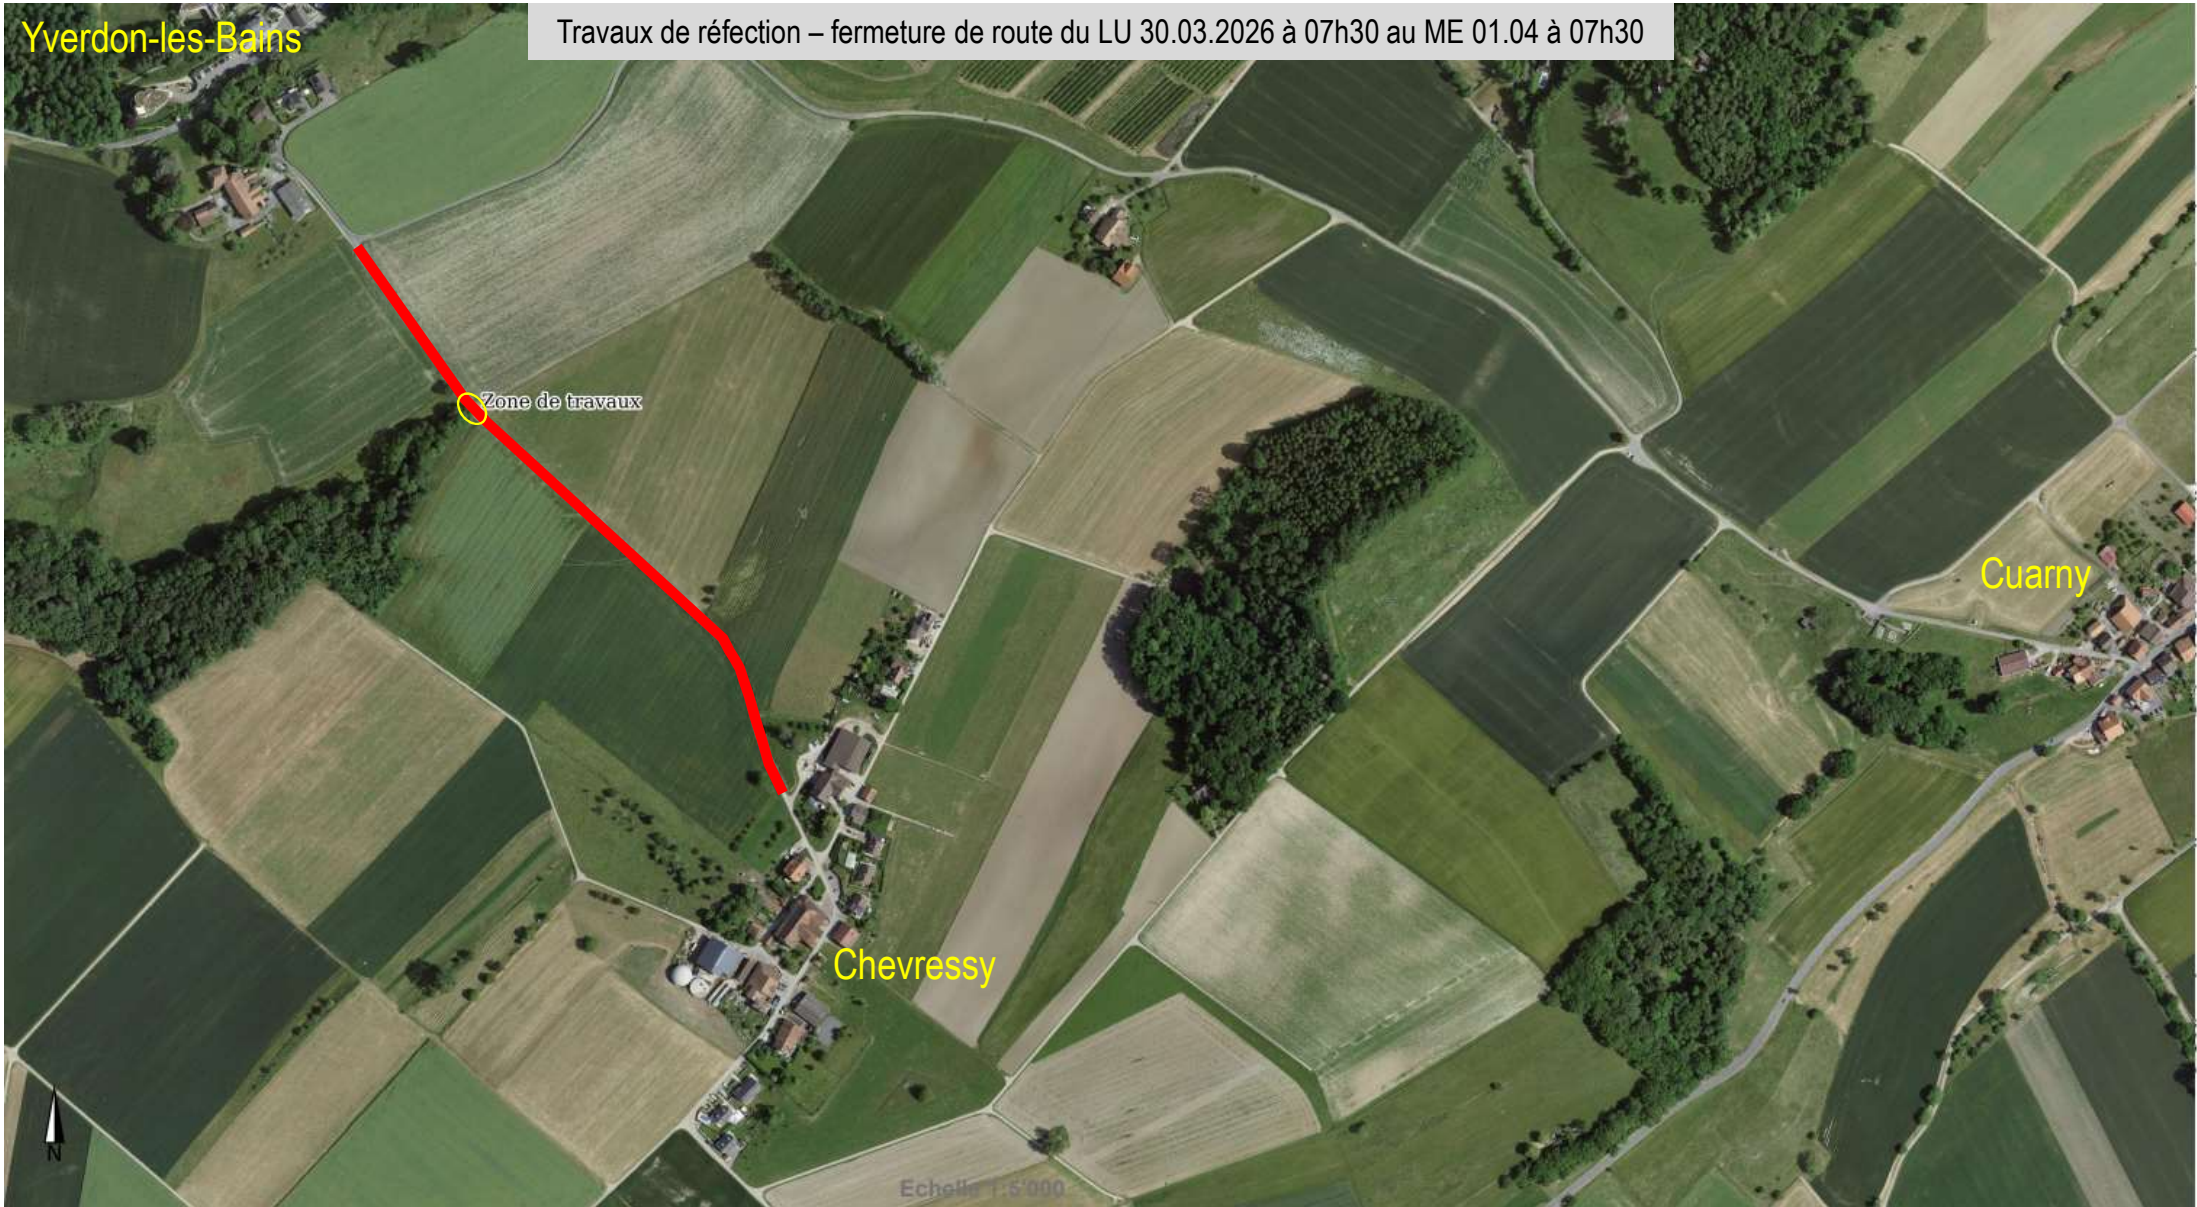

Yverdon-les-Bains

Travaux de réfection – fermeture de route du LU 30.03.2026 à 07h30 au ME 01.04 à 07h30

Zone de travaux

Cuarny

Chevressy

Echelle 1:5'000

Route fermée

Du
LU 30.03 à 07h30
Au
ME 01.04 à 07h30

(Travaux)

Echelle 1:1'000

Route fermée

**Du
LU 30.03 à 07h30
Au
ME 01.04 à 07h30
(Travaux)**

à 350m

Yverdon-les-Bains

Echelle 1:2'500

Yverdon-les-Bains

Déviation