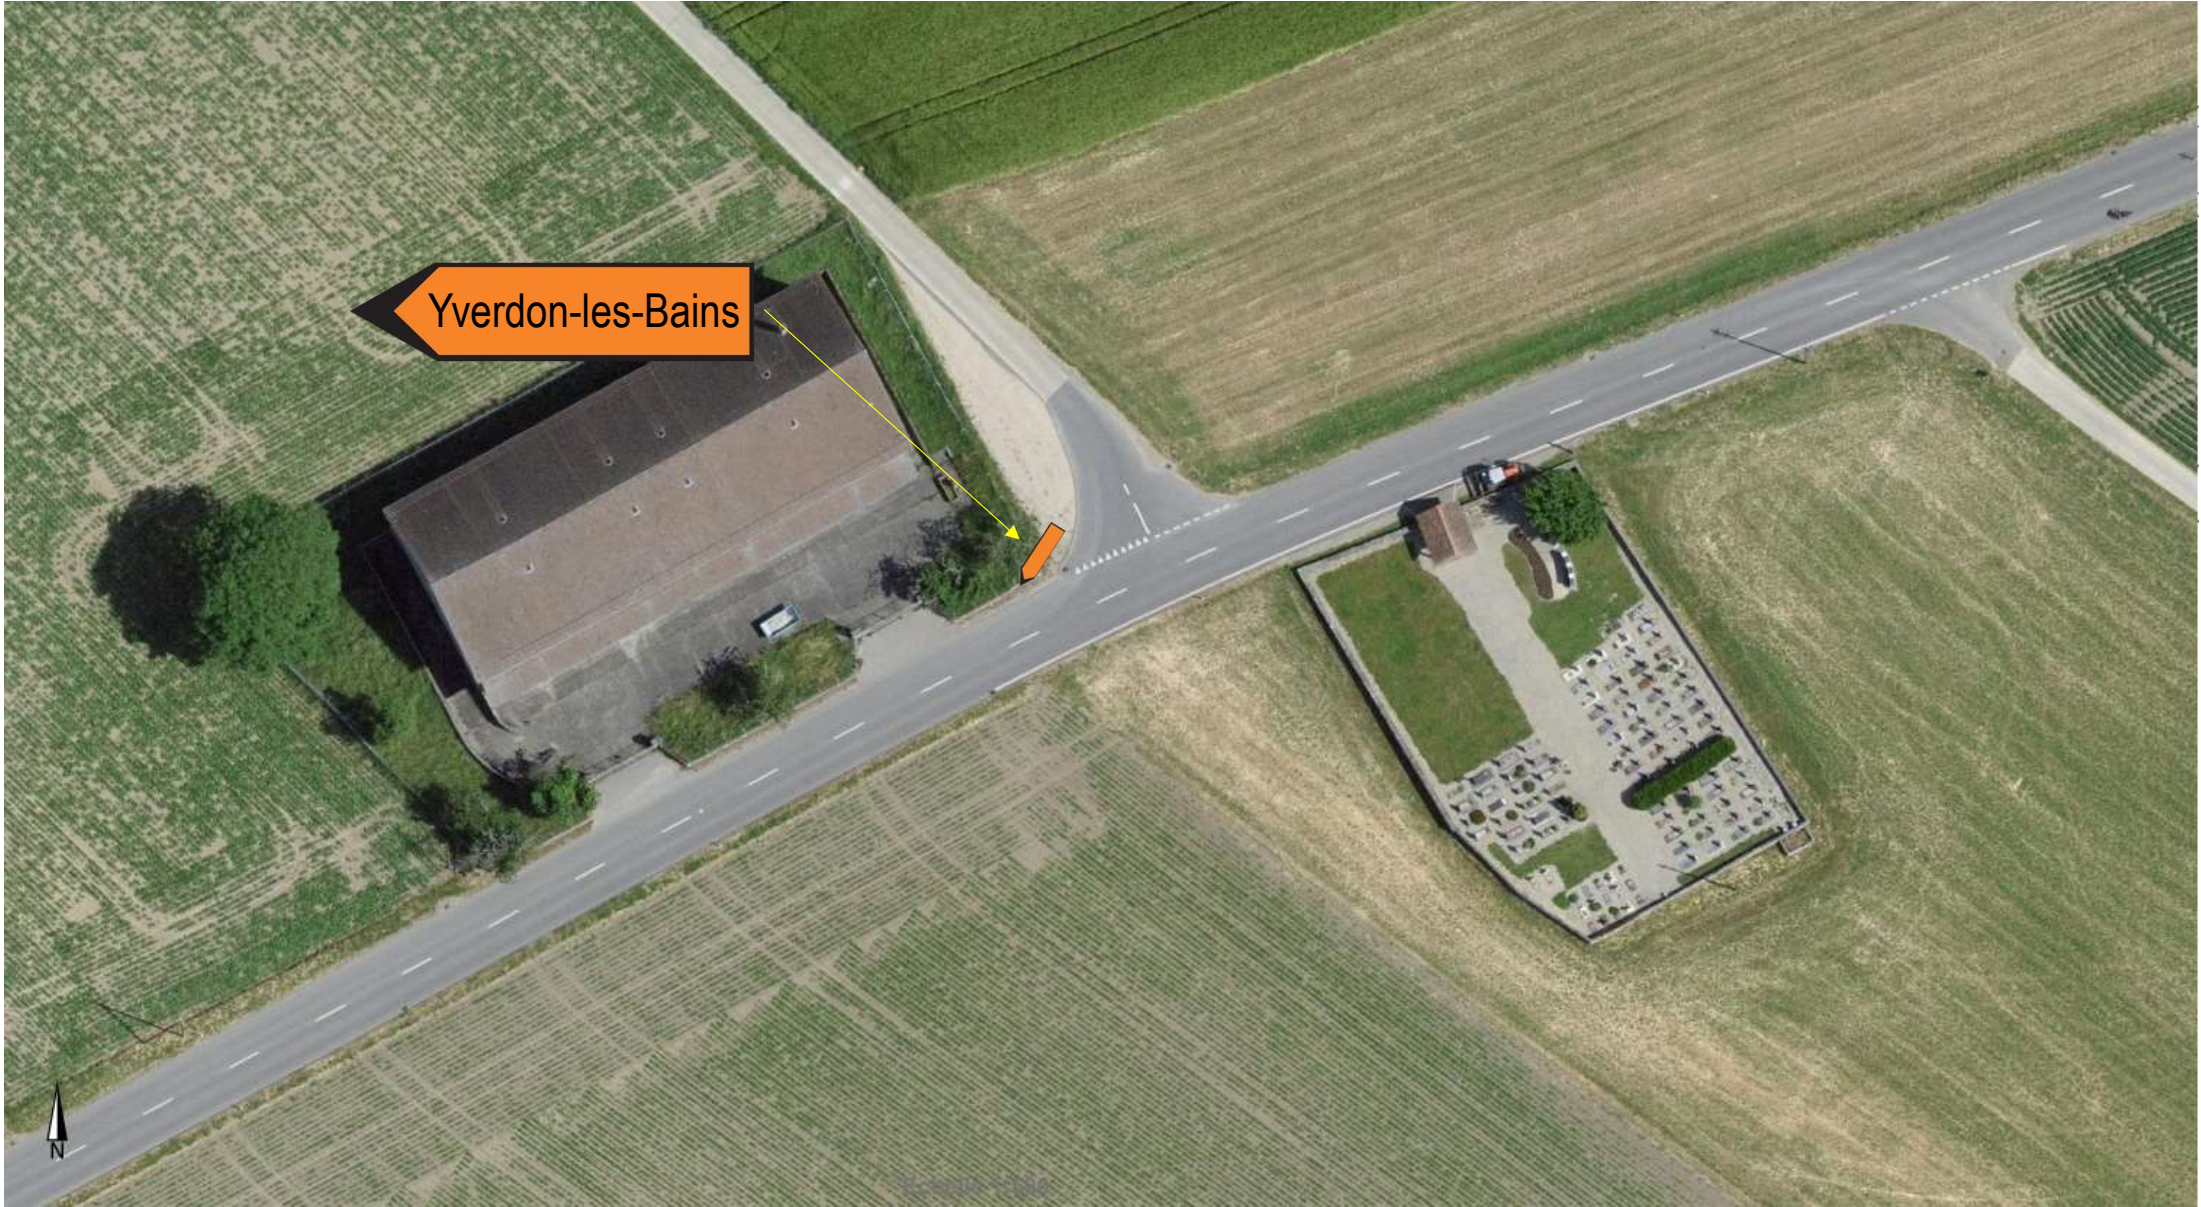

Yverdon-les-Bains

Travaux de réfection – fermeture de route du LU 30.03.2026 à 07h30 au ME 01.04 à 07h30

Zone de travaux

Cuarny

Chevressy

Echelle 1:5'000

Route fermée

Du
LU 30.03 à 07h30
Au
ME 01.04 à 07h30

(Travaux)

Echelle 1:1'000

Route fermée

**Du
LU 30.03 à 07h30
Au
ME 01.04 à 07h30
(Travaux)**

à 350m

Yverdon-les-Bains

Echelle 1:2'500

Yverdon-les-Bains